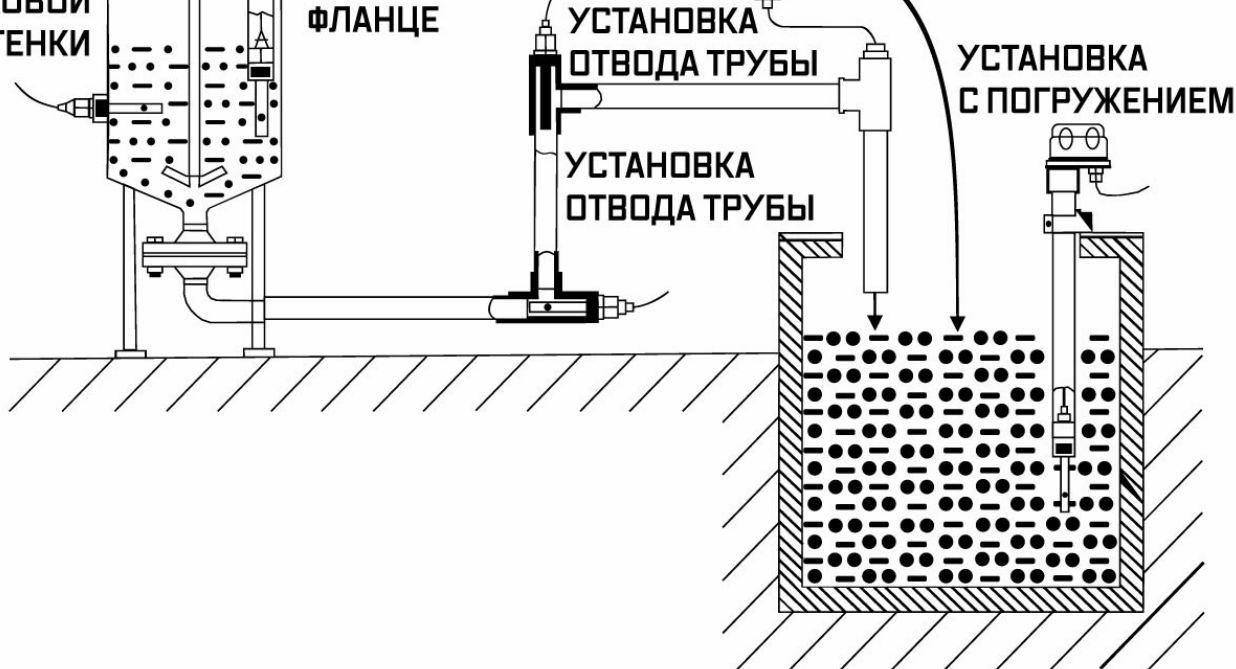

СОВМЕСТИМЫЕ ЕС ЭЛЕКТРОДЫ

AQ-EC5-EL3 0-1999 мкСм/см/0-60 °С

УСТАНОВКА С ПОГРУЖЕНИЕМ (ОПЦИОНАЛЬНО)

ПРИМЕР УСТАНОВКИ

ТЕХНИЧЕСКИЕ ХАРАКТЕРИСТИКИ И ОСОБЕННОСТИ РАБОТЫ С КОНДУКТОМЕТРОМ AQUA-LAB AQ-EC100

В сочетании с современным дизайном корпуса, кондуктометр AQ-EC100 AQUA-LAB оснащён внутренними компонентами, выполненными по последнему слову техники. С прибором идеально совместимы измерительные электроды AQ-EC5-EL3 и AQ-EC6-EL3, также произведённые брендом AQUA-LAB и выгодно отличающиеся от аналогов своей чувствительностью и надёжностью. Информация с электрода с высокой скоростью отклика передаётся на дисплей прибора, а диапазон исследования составляет от 0 до 1999 мкСм/см. Максимальные отклонения в измерениях составляют от одного до двух процентов, что является приемлемым даже в промышленных масштабах.

Размеры промышленного контроллера AQ-EC100 составляют 48x96x100 мм, это делает возможным его удобное размещение на столе или монтажной панели.

ПРОИЗВОДИТЕЛЬ	AQUA-LAB
ДИАПАЗОН ИЗМЕРЕНИЯ	0-1999 мкСм/см
ДИАПАЗОН ИЗМЕРЕНИЯ ТЕМПЕРАТУРЫ °С	5-50 °С
ТОЧНОСТЬ	± 2,0% (FS)
РАЗМЕРЫ (ММ)	48x96x100 мм
СОВМЕСТИМЫЕ ЭЛЕКТРОДЫ	AQ-EC5-EL3, AQ-EC6-EL3
МОНТАЖ	1/2" трубная резьба, размер отверстия 45x92 мм
ВЫДЕРЖИВАЕМОЕ ДАВЛЕНИЕ	0-0.5 Мпа
ПИТАНИЕ	АС220 В ± 10% 50 Гц
ГАРАНТИЯ	12 месяцев